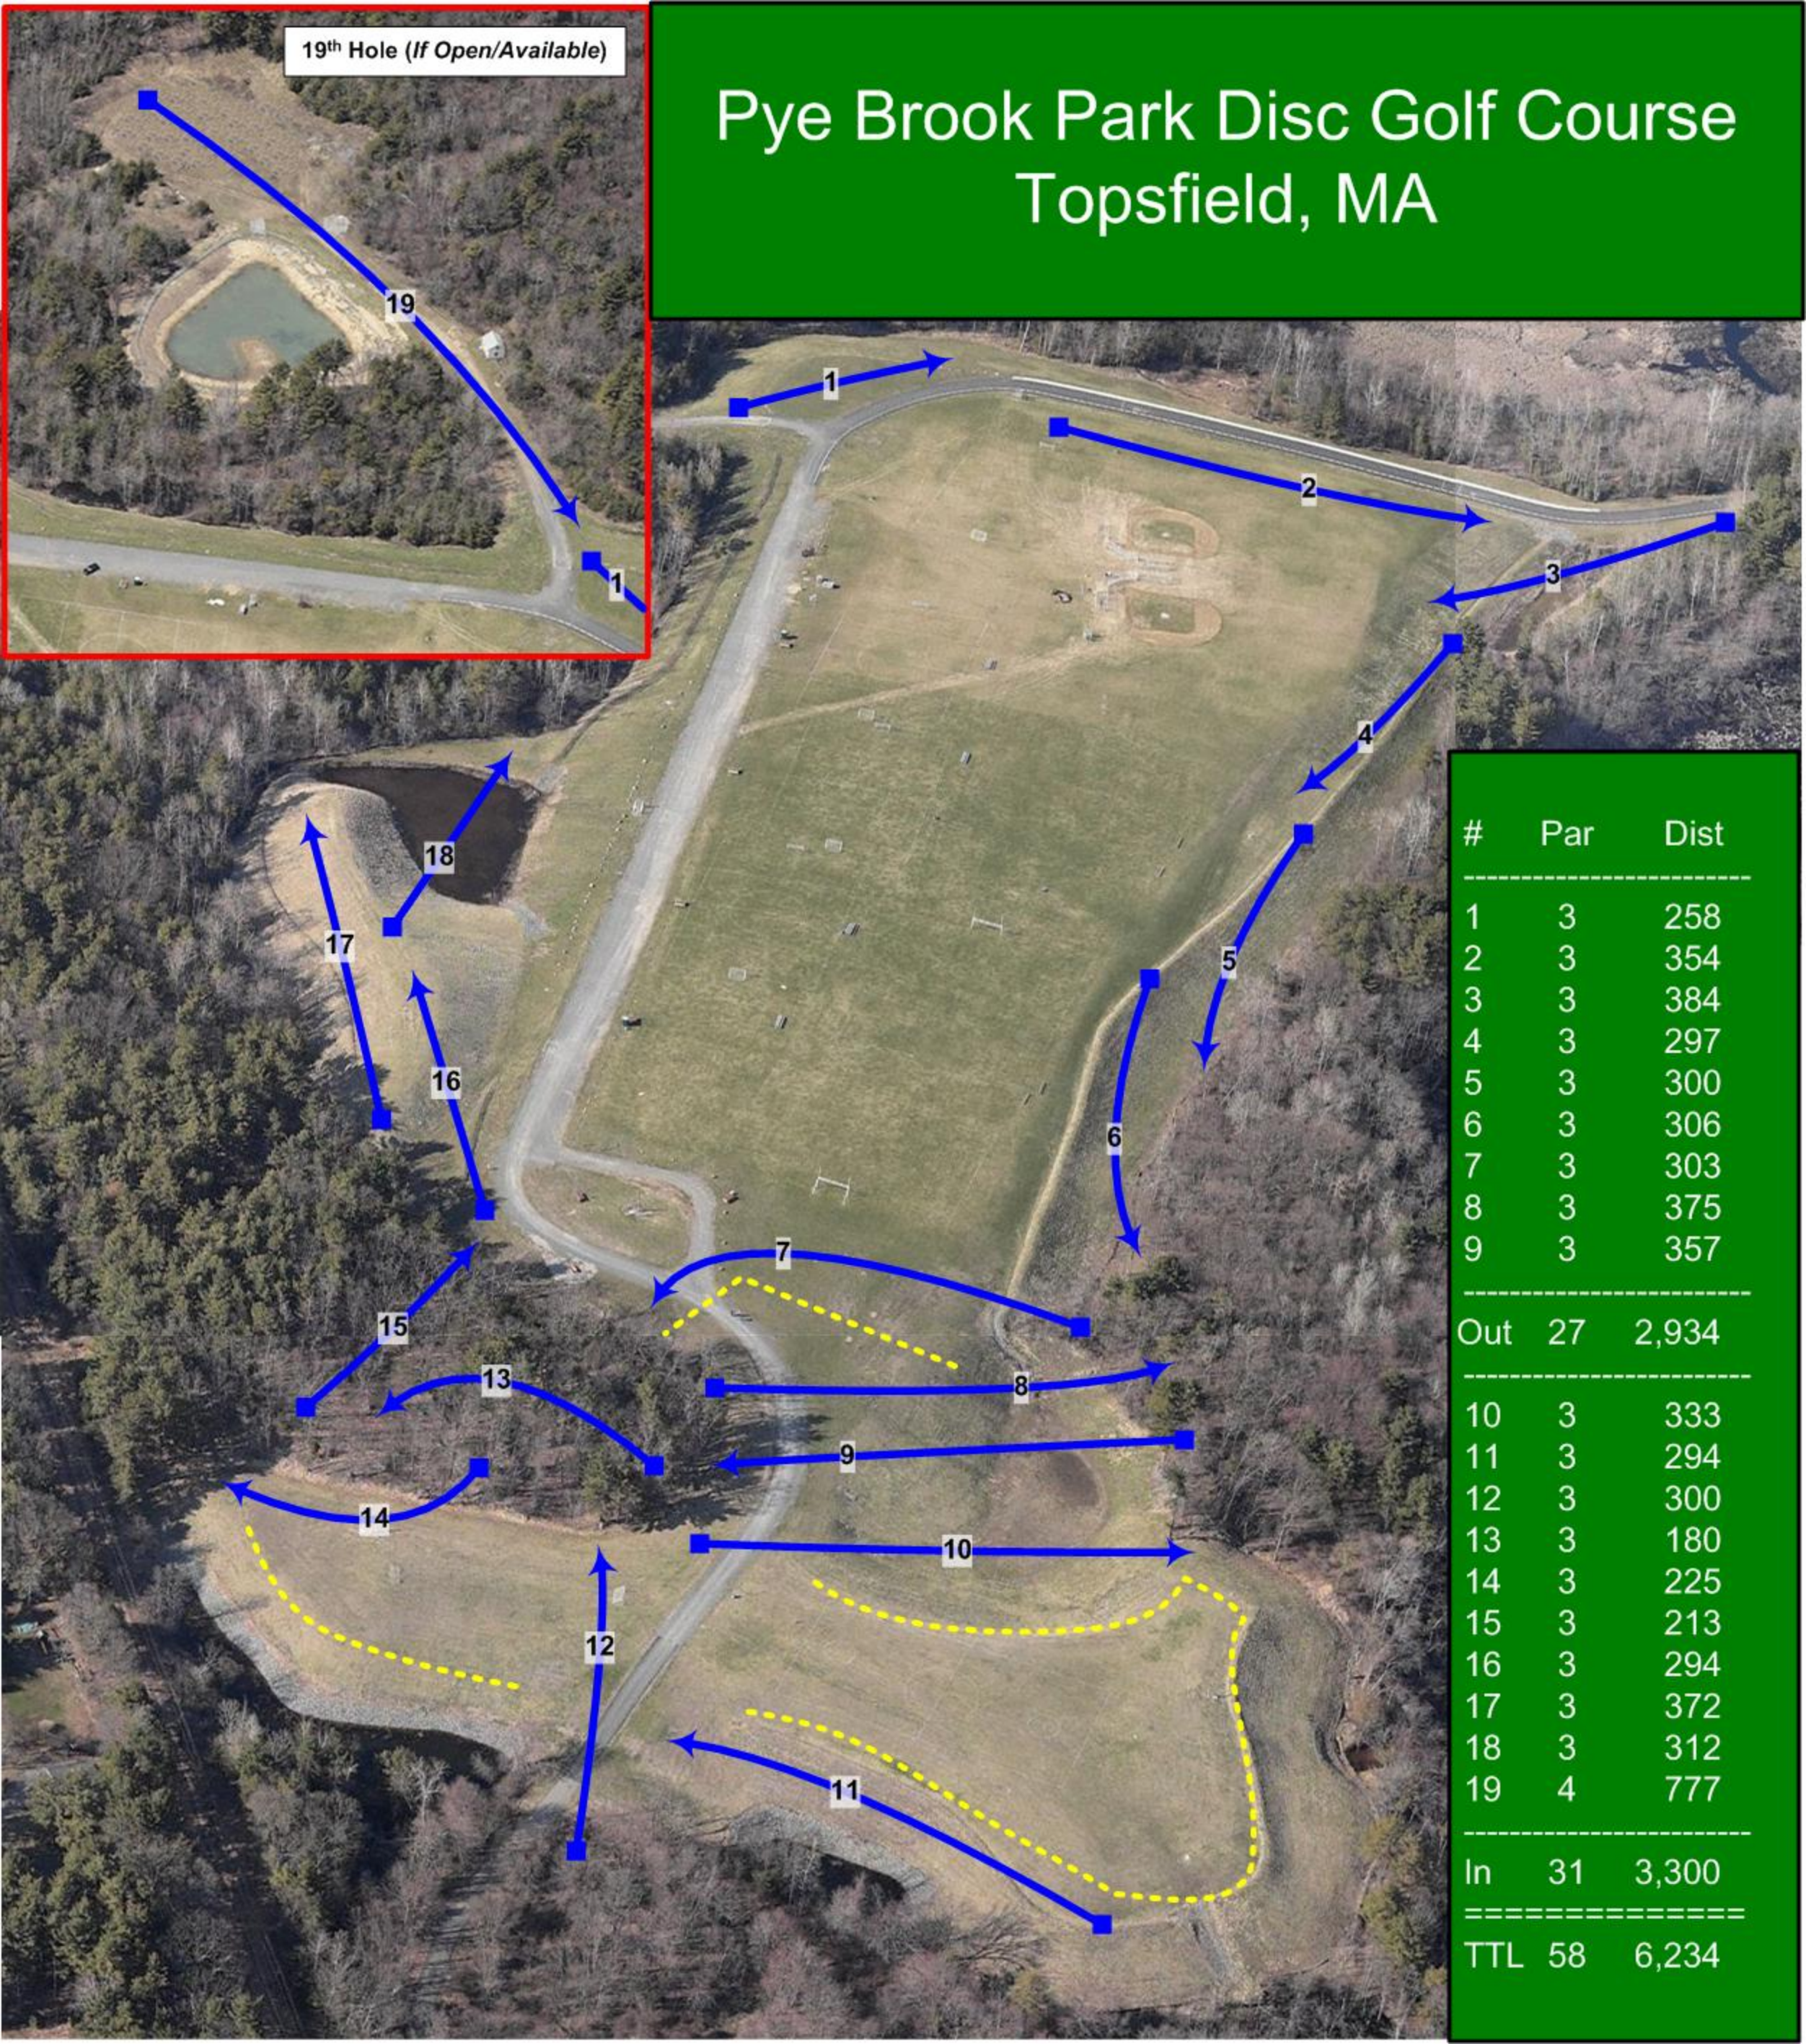

19th Hole (If Open/Available)

Pye Brook Park Disc Golf Course Topsfield, MA

#	Par	Dist
1	3	258
2	3	354
3	3	384
4	3	297
5	3	300
6	3	306
7	3	303
8	3	375
9	3	357

Out	27	2,934

10	3	333
11	3	294
12	3	300
13	3	180
14	3	225
15	3	213
16	3	294
17	3	372
18	3	312
19	4	777

In	31	3,300
=====		
TTL	58	6,234